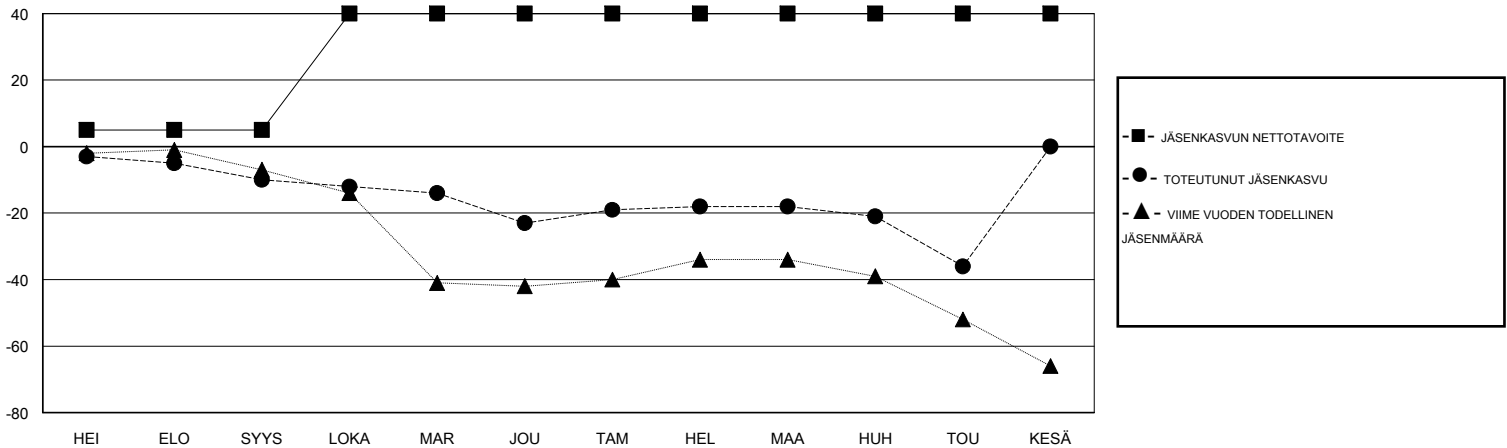

MONTHLY MEMBERSHIP PROGRESS REPORT

District 107 B

Results as of: 05/31/2019

GMT: ANTTI FORSELL

SIJAINI FINLAND

GMT VAALIPIIRI

Klubit				jäsentä			
TULOKSET 2018-2019				TULOKSET 2018-2019			
NELJÄNNES	UUDEN KLUBIN TAVOITE	UUDET KLUBIT	LOPETETUT KLUBIT	NELJÄNNES	JÄSENKASVUN NETTOTAVOITE	TOTEUTUNUT JÄSENKASVU	POISTETUT JÄSENET (mukaan lukien siirrot)
HEI/ELO/SYYS	0	0	0	HEI/ELO/SYYS	5	6	13
LOKA/MAR/JOU	1	0	1	LOKA/MAR/JOU	35	30	36
TAM/HEL/MAA	0	0	0	TAM/HEL/MAA	0	13	8
HUH/TOU/KESÄ	0	0	0	HUH/TOU/KESÄ	0	7	24

TAVOITTEET JA UUDET KLUBIT, KUMULATIIVINEN

TAVOITTEET JA JÄSENET, KUMULATIIVINEN

LAKKAUTETUT KLUBIT: 1

24 CLUBS OF 49 LISÄNNYT YHDEN TAI USEAMMAN UUTTA JÄSENTÄ

SUKUPUOLIJAKAUMA

MIES 800 (77.82%)
 NAINEN 228 (22.18%)