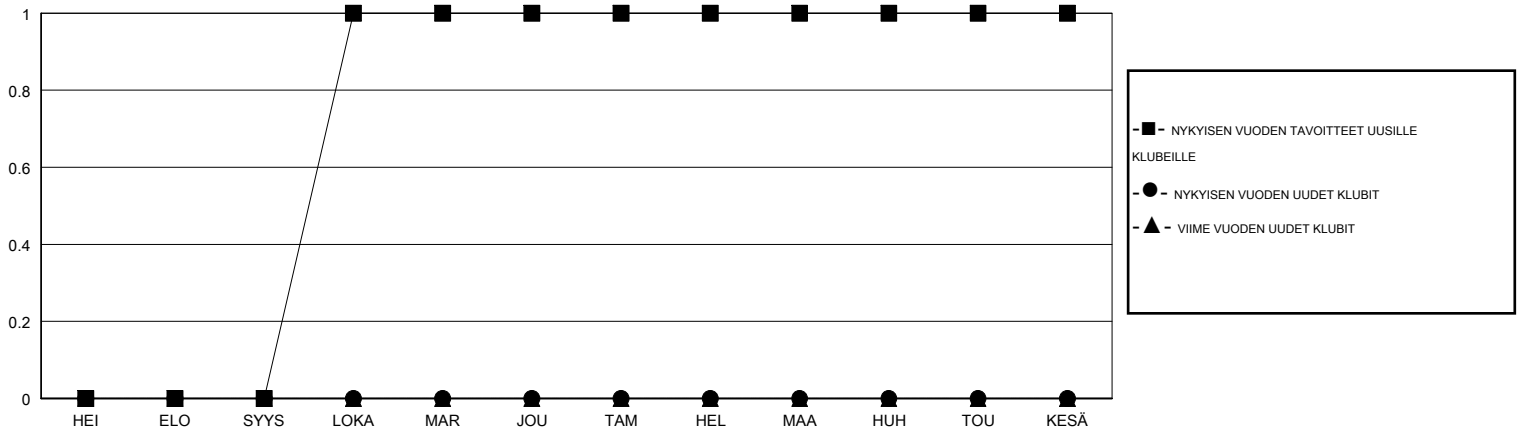

MONTHLY MEMBERSHIP PROGRESS REPORT

District 107 B

Results as of: 05/31/2019

GMT: ANTTI FORSELL

SIJAINI FINLAND

GMT VAALIPIIRI

Klubit				jäsentä			
TULOKSET 2018-2019				TULOKSET 2018-2019			
NELJÄNNES	UUDEN KLUBIN TAVOITE	UUDET KLUBIT	LOPETETUT KLUBIT	NELJÄNNES	JÄSENKASVUN NETTOTAVOITE	TOTEUTUNUT JÄSENKASVU	POISTETUT JÄSENET (mukaan lukien siirrot)
HEI/ELO/SYYS	0	0	0	HEI/ELO/SYYS	5	6	13
LOKA/MAR/JOU	1	0	1	LOKA/MAR/JOU	35	30	36
TAM/HEL/MAA	0	0	0	TAM/HEL/MAA	0	13	8
HUH/TOU/KESÄ	0	0	0	HUH/TOU/KESÄ	0	7	24

TAVOITTEET JA UUDET KLUBIT, KUMULATIIVINEN

TAVOITTEET JA JÄSENET, KUMULATIIVINEN

LAKKAUTETUT KLUBIT: 1

24 CLUBS OF 49 LISÄNNYT YHDEN TAI USEAMMAN UUTTA JÄSENTÄ

SUKUPUOLIJAKAUMA

MIES 800 (77.82%)
 NAINEN 228 (22.18%)